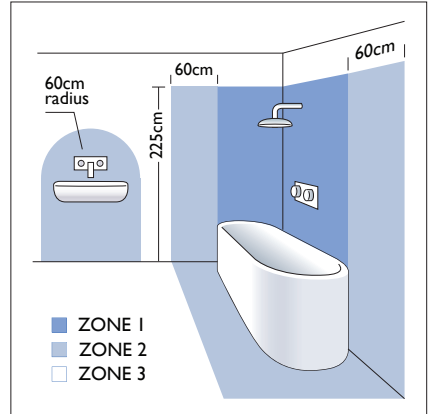

l x 60w E27		excl.

Zone	3