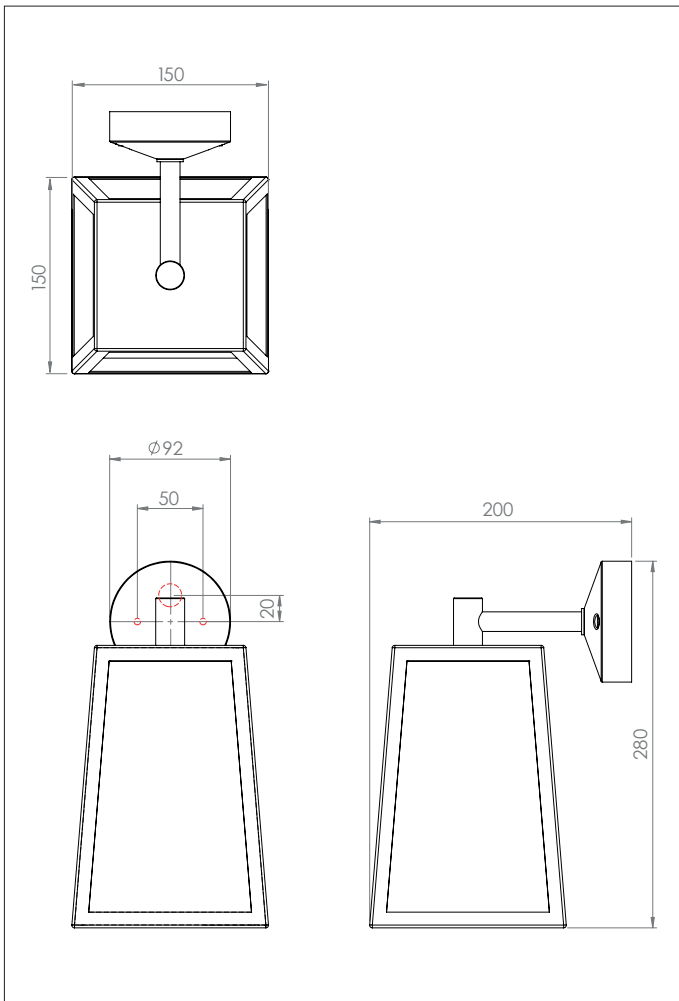

7106 Calvi Wall