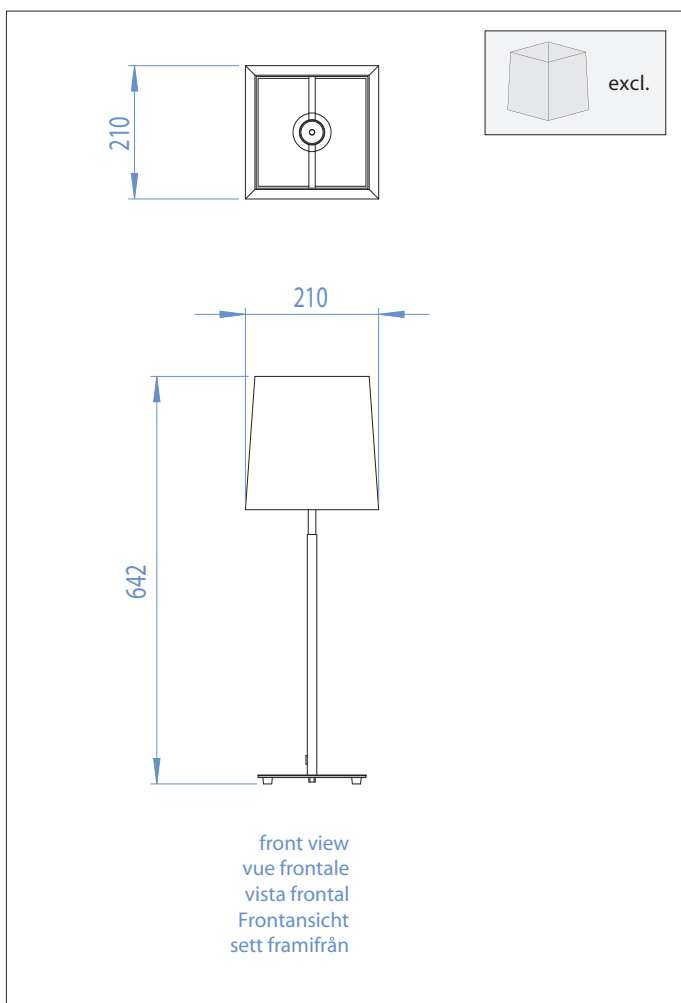

4511 Azumi Table

astro

1 x 60w E27		excl.
----------------	--	-------

Zone	3
------	----------

Astro Lighting Ltd.
G2 River Way, Harlow
CM20 2DP, Great Britain

T: +44 (0) 1279 427001
F: +44 (0) 1279 427002
sales@astrolighting.co.uk
www.astrolighting.co.uk