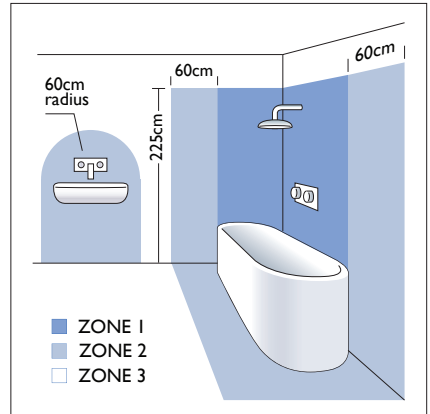

4511 Azumi Table

astro

1 x 60w E27		excl.
----------------	--	-------

Zone	3
------	----------

Astro Lighting Ltd.
G2 River Way, Harlow
CM20 2DP, Great Britain

T: +44 (0) 1279 427001
F: +44 (0) 1279 427002
sales@astrolighting.co.uk
www.astrolighting.co.uk