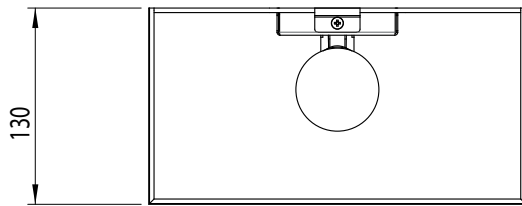

# 4128 Chuo 250

**astro**

1 x 60w E27		excl.
----------------	--	-------

Zone	<b>3</b>
------	----------

**x 15**

For use with / convient pour / zur Verwendung mit / da utilizzare con:  
Backplate 3 (ref: 7170)

# Data Sheet Key

	Class 1	Classe 1	Schutzklasse 1	Classe 1
	Class 2	Classe 2	Schutzklasse 2	Classe 2
	Class 3	Classe 3	Schutzklasse 3	Classe 3
	Luminaire suitable for direct mounting on normally flammable surfaces	Apparecchio di illuminazione per installazione diretta su superfici infiammabili	Leuchte verwendbar für direkte Montage auf normalerweise feuergefährlichen Oberflächen	Luminaire montage sur surface en matériau inflammable autorisé
	No protection against water ingress	Nessuna protezione contro l'immersione in acqua	Kein Schutz vor eindringendem Wasser	Pas de protection contre la pénétration d'eau
	Splash-proof	Antispruzzo	Spritzwasser-geschützt	Résistant aux éclaboussures
	Jet-proof	Antigetto	Strahlwasser-geschützt	Résistant aux jets d'eau
	Weight of product in box	Poids du produit emballé	Gewicht der Ware im Karton	Peso di prodotto in scatola
	Dimmable	Dimmerabile	Dimmbar	Dimmable
	Touch dimmer	Touch dimmer	Touch dimmer	Touch dimmer
	Glass component	Component in vetro	Glas	Verre
	With on/off switch or pull cord	Con interruttore on/off o a tirante	mit An Ausschalter oder Zugband	avec interrupter on/off ou tirette
	Cut out size	foro di incasso	Ausschnittsmaß	Dimensions d'encastrement
	Magnification	Ingrandimento	Vergrößerung	Grossissement
	Fire-rated	Ignifugo	schwer entflammbar	résistant au feu
	Aluminium	Alluminio	Aluminium	Aluminium
	Ceramic	Ceramica	Crete	Céramique
	Fabric	Tissu	Stoff	Tessuto
	Glass	Vetro	Glas	Verre
	Plaster	Gesso	Gips	Plâtre
	Plastic	Plastique	Kunststoff	Plastica
	Stainless steel	Acciaio inox	Edelstahl	Acier Inoxydable
	Steel	Acier	Stahl	Acciao
	Wood	Bois	Holz	Legno
	Zinc	Zinc	Zink	Zinco
	Quantity of products per shipping box	Colisage	Anzahl der Produkte pro Versandeinheit	Quantità di prodotti per scatola di spedizione