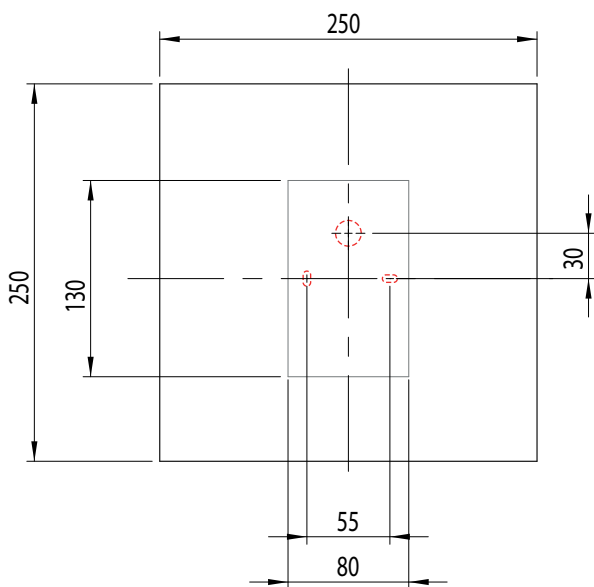

# 4128 Chuo 250

**astro**

1 x 60w E27		excl.
----------------	--	-------

Zone	<b>3</b>
------	----------

**x 15**

For use with / convient pour / zur Verwendung mit / da utilizzare con:  
Backplate 3 (ref: 7170)