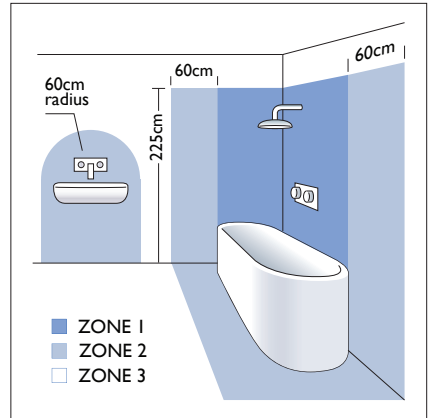

# 4128 Chuo 250

**astro**

1 x 60w E27		excl.
----------------	--	-------

Zone	<b>3</b>
------	----------

**x 15**

For use with / convient pour / zur Verwendung mit / da utilizzare con:  
Backplate 3 (ref: 7170)

# Data Sheet Key

	Class 1	Classe 1	Schutzklasse 1	Classe 1
	Class 2	Classe 2	Schutzklasse 2	Classe 2
	Class 3	Classe 3	Schutzklasse 3	Classe 3
	Luminaire suitable for direct mounting on normally flammable surfaces	Apparecchio di illuminazione per installazione diretta su superfici infiammabili	Leuchte verwendbar für direkte Montage auf normalerweise feuergefährlichen Oberflächen	Luminaire montage sur surface en matériau inflammable autorisé
	No protection against water ingress	Nessuna protezione contro l'immersione in acqua	Kein Schutz vor eindringendem Wasser	Pas de protection contre la pénétration d'eau
	Splash-proof	Antispruzzo	Spritzwasser-geschützt	Résistant aux éclaboussures
	Jet-proof	Antigetto	Strahlwasser-geschützt	Résistant aux jets d'eau
	Weight of product in box	Poids du produit emballé	Gewicht der Ware im Karton	Peso di prodotto in scatola
	Dimmable	Dimmerabile	Dimmbar	Dimmable
	Touch dimmer	Touch dimmer	Touch dimmer	Touch dimmer
	Glass component	Component in vetro	Glas	Verre
	With on/off switch or pull cord	Con interruttore on/off o a tirante	mit An Ausschalter oder Zugband	avec interrupter on/off ou tirette
	Cut out size	foro di incasso	Ausschnittsmaß	Dimensions d'encastrement
	Magnification	Ingrandimento	Vergrößerung	Grossissement
	Fire-rated	Ignifugo	schwer entflammbar	résistant au feu
	Aluminium	Alluminio	Aluminium	Aluminium
	Ceramic	Ceramica	Crete	Céramique
	Fabric	Tissu	Stoff	Tessuto
	Glass	Vetro	Glas	Verre
	Plaster	Gesso	Gips	Plâtre
	Plastic	Plastique	Kunststoff	Plastica
	Stainless steel	Acciaio inox	Edelstahl	Acier Inoxydable
	Steel	Acier	Stahl	Acciao
	Wood	Bois	Holz	Legno
	Zinc	Zinc	Zink	Zinco
	Quantity of products per shipping box	Colisage	Anzahl der Produkte pro Versandeinheit	Quantità di prodotti per scatola di spedizione